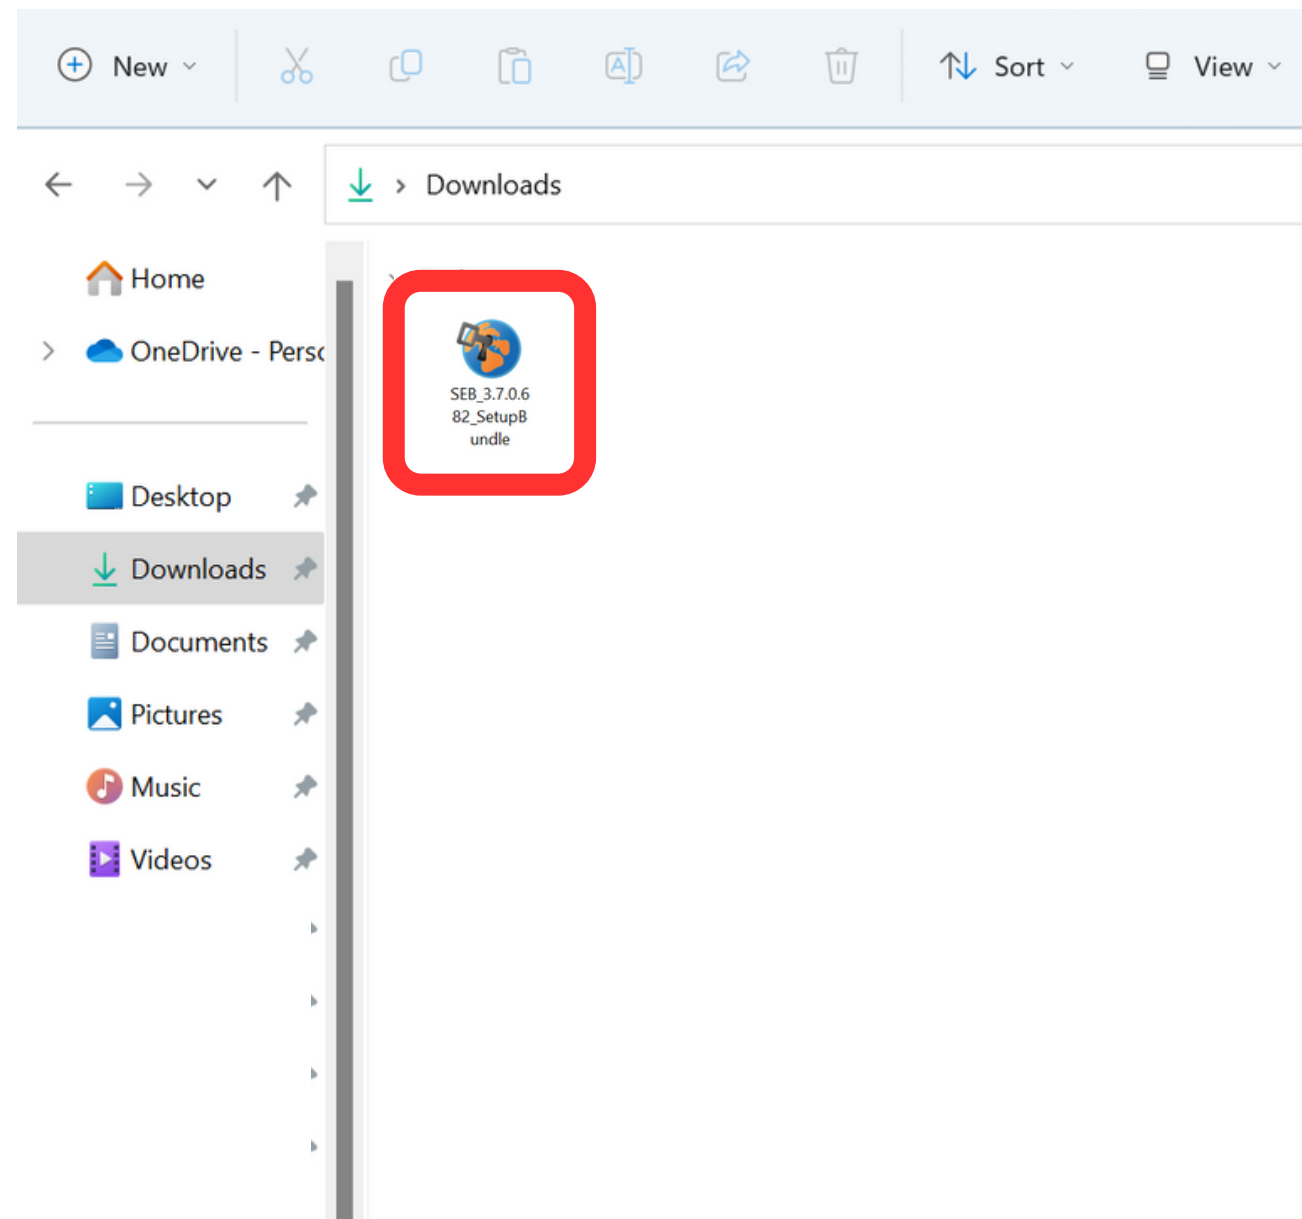

5. Selanjutnya Saudara/i dapat melakukan **pengecekan ke folder download**. Jika sudah muncul gambar seperti di bawah ini, maka klik 2x untuk melanjutkan proses instalasi Safe Exam Browser (SEB).

Tampilan pada Windows