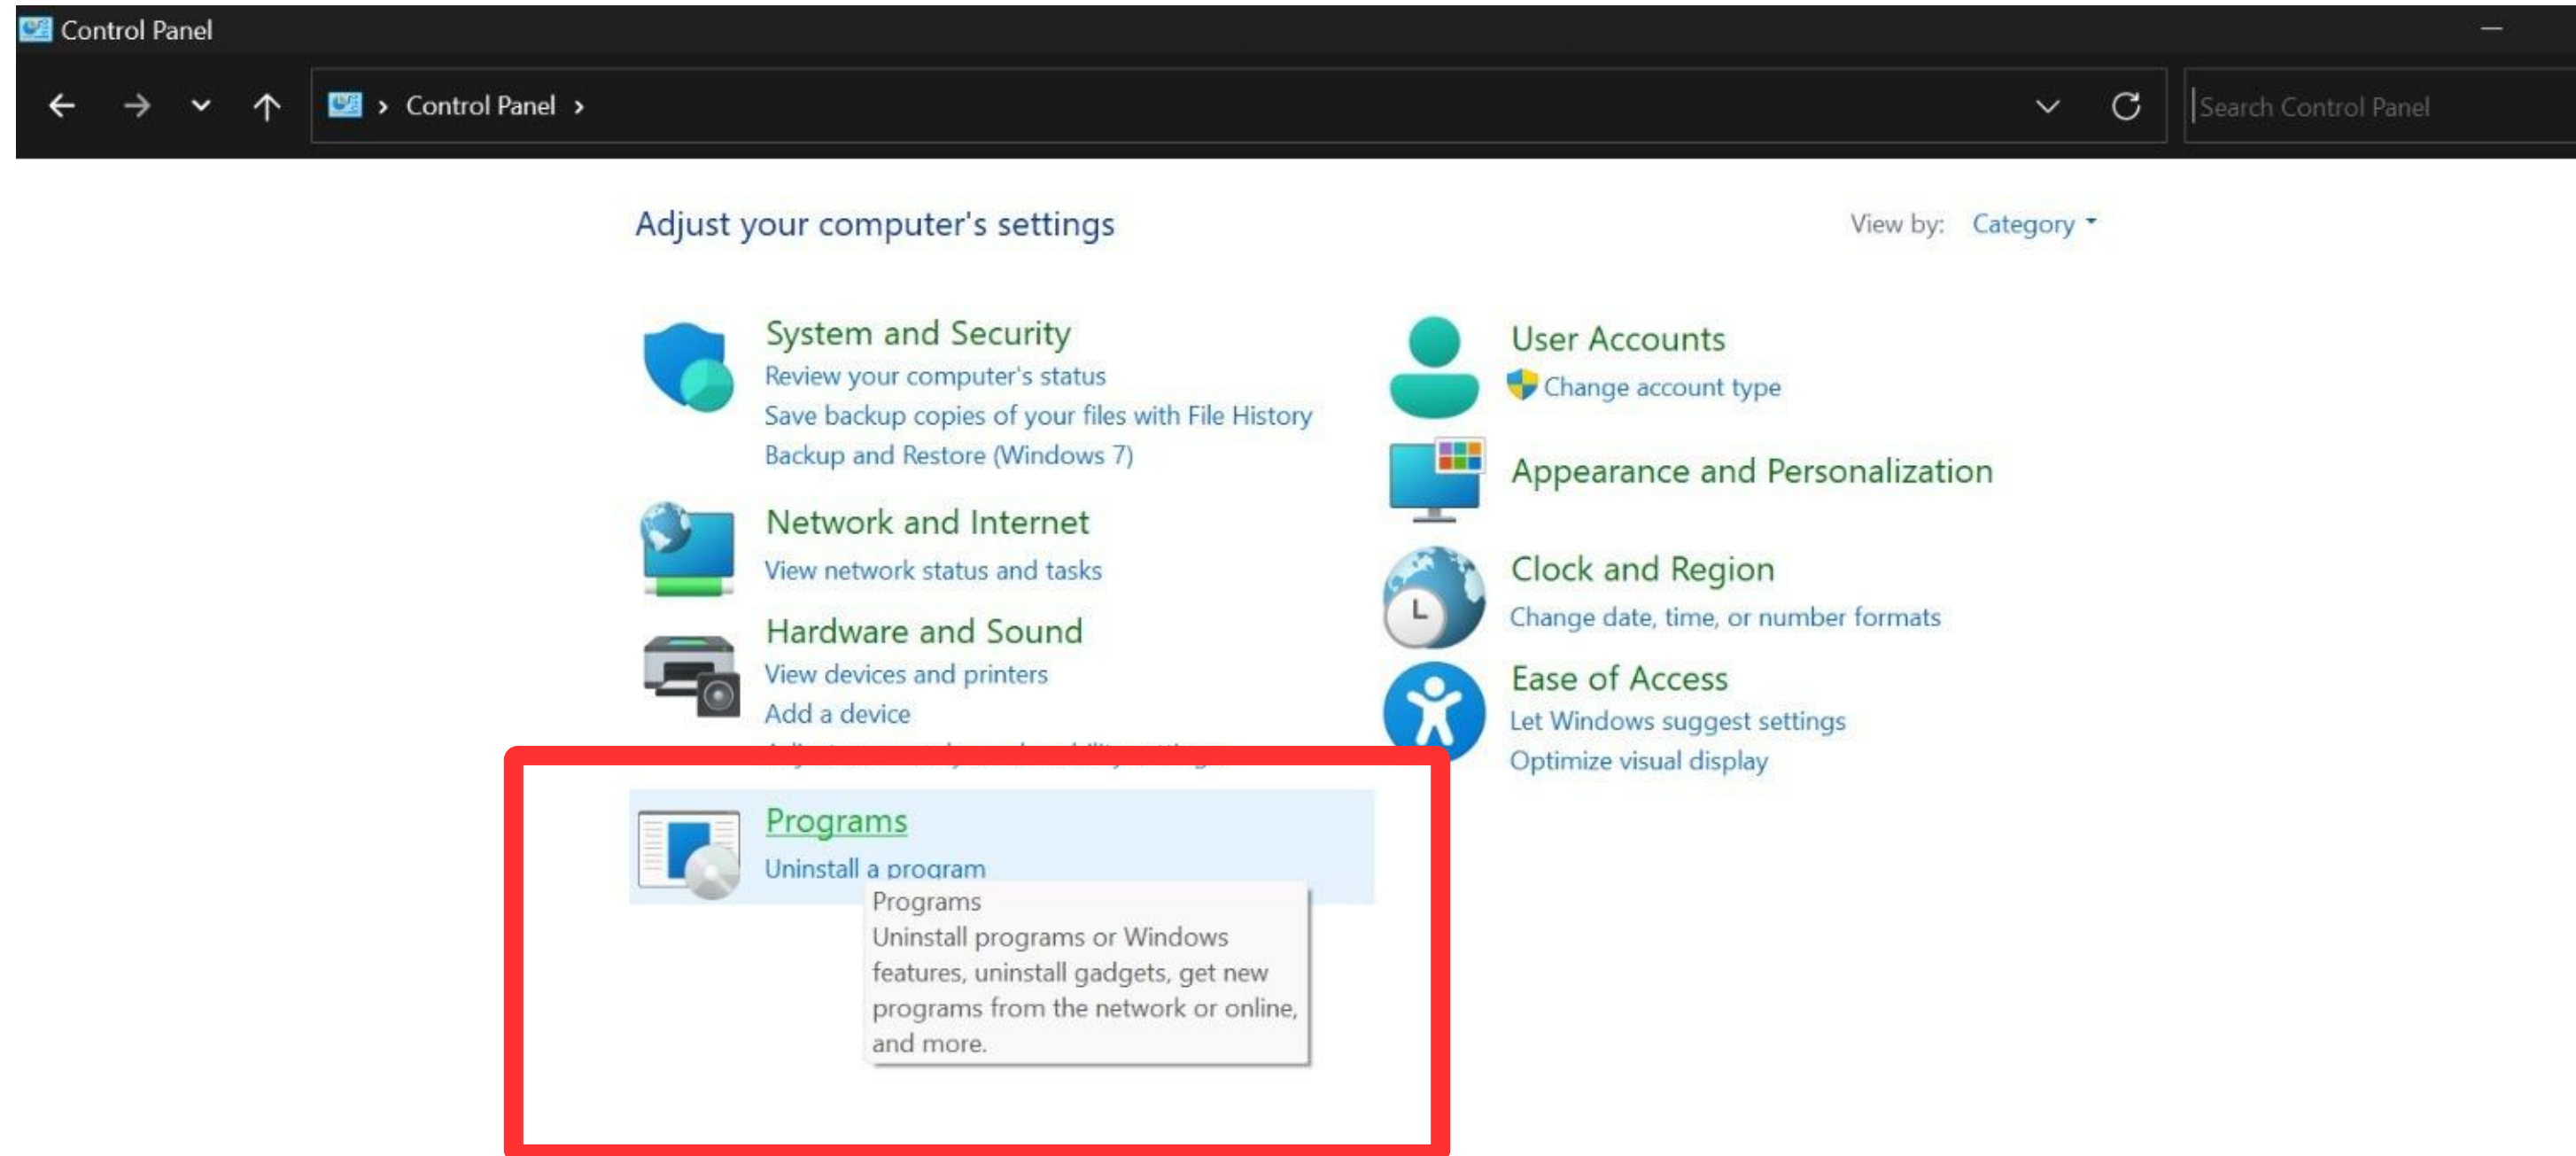

B. Kemudian silakan pilih “Programs” lalu *uninstall*.