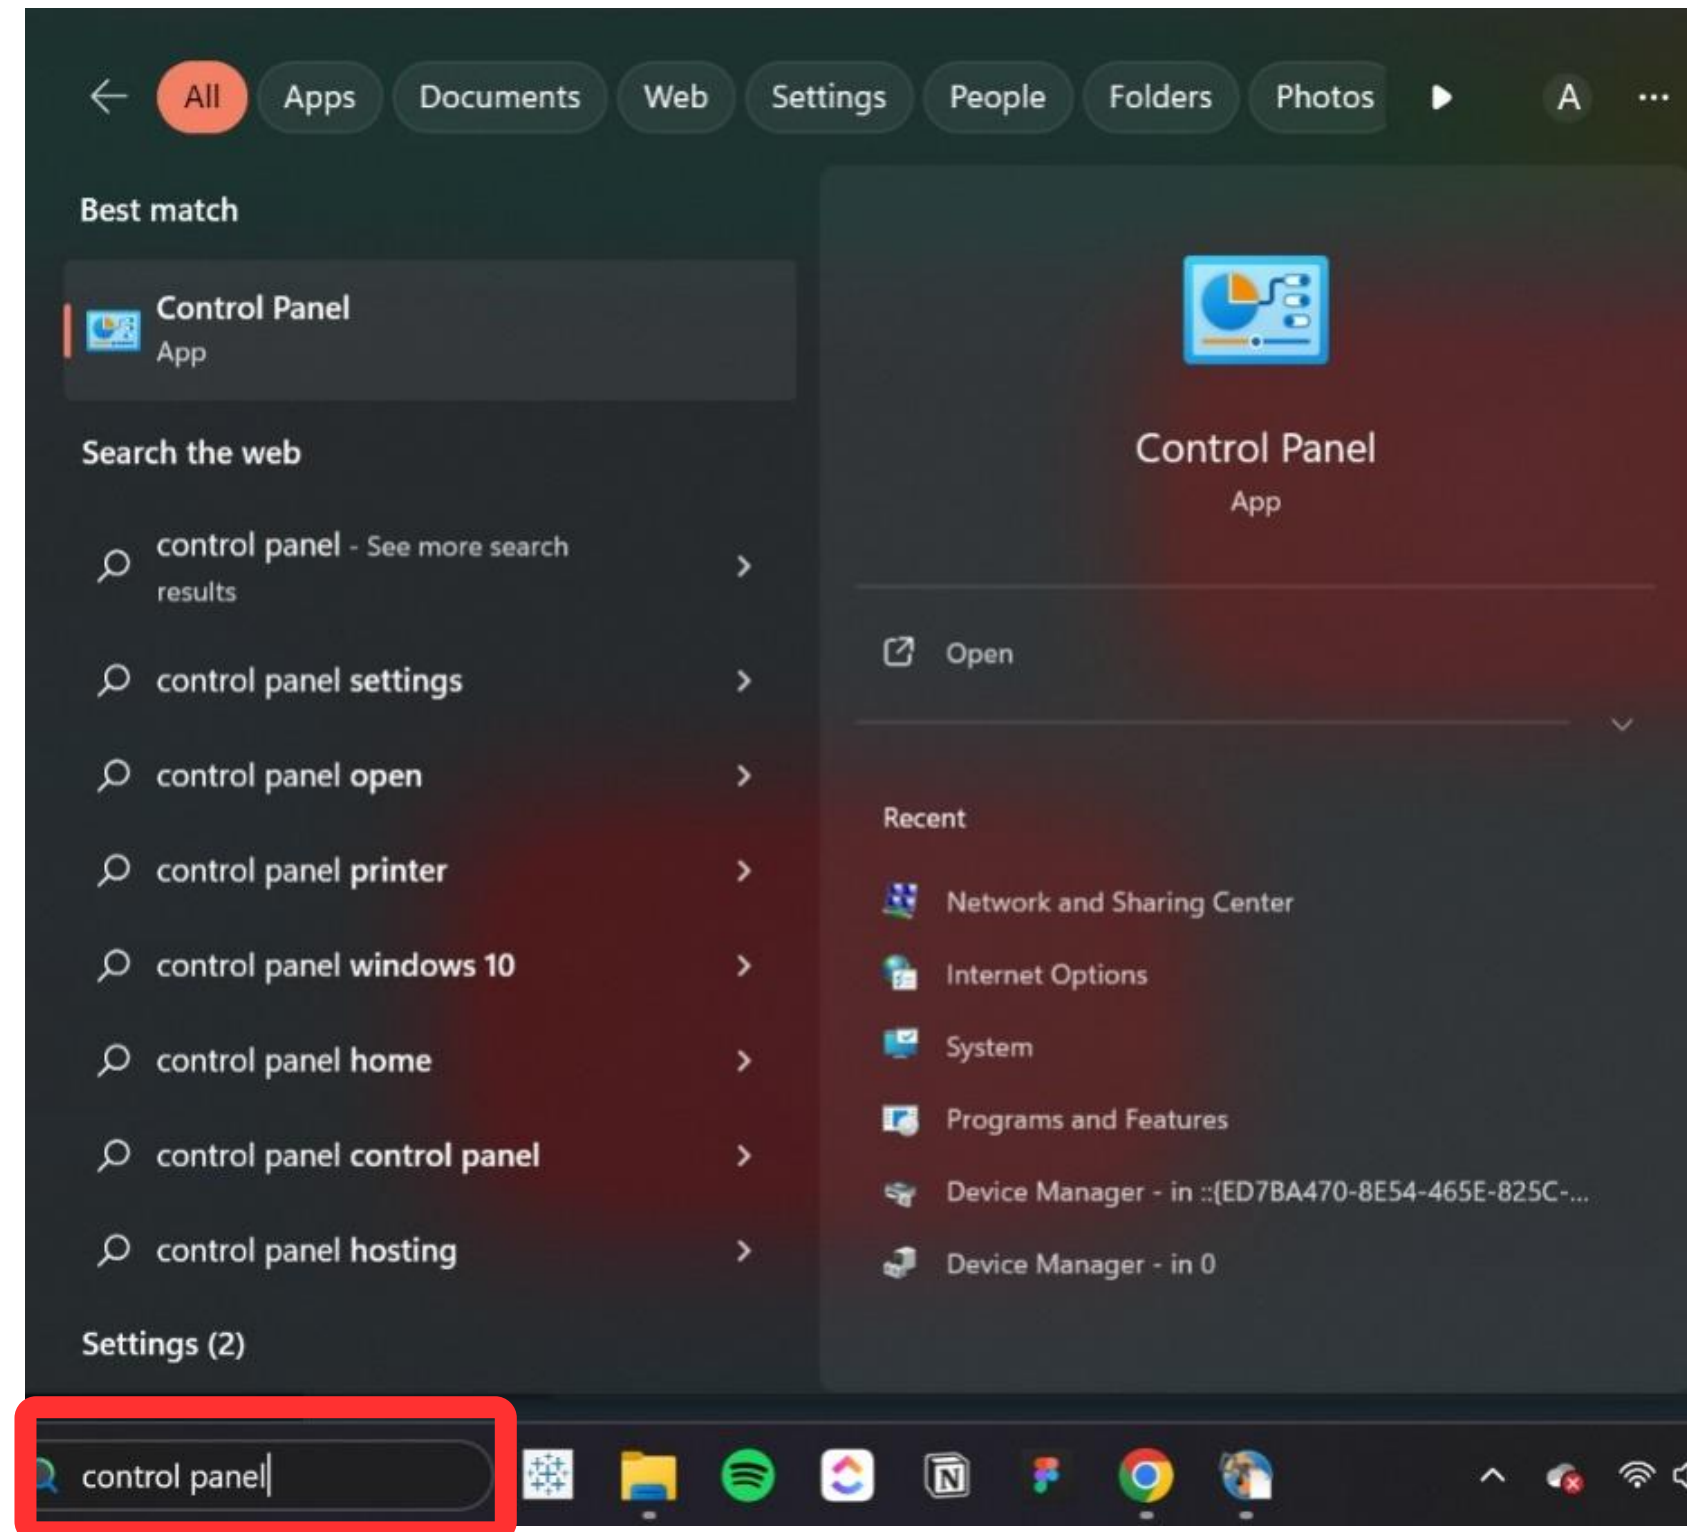

** CARA MENGHILANGKAN CHROME REMOTE DESKTOP

A. Silakan lakukan pencarian Control Panel.