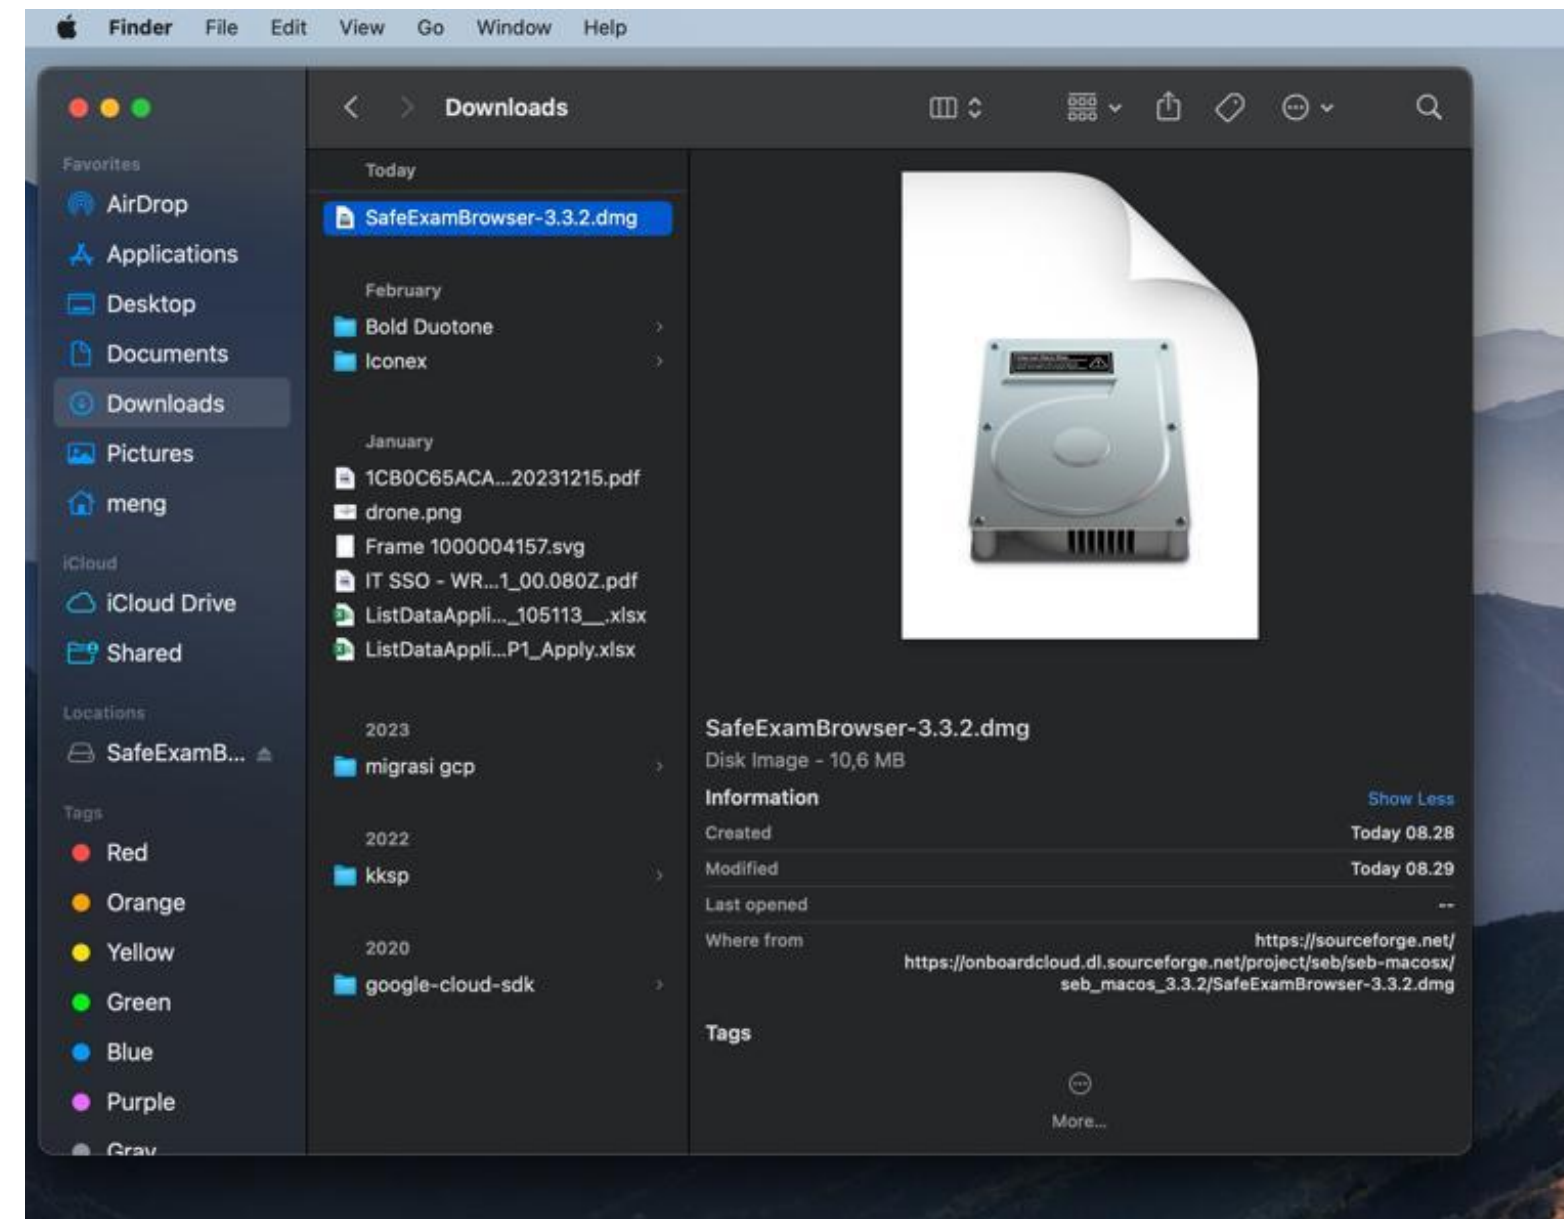

Sebelum download

Setelah download

5. Selanjutnya Saudara/i dapat melakukan **pengecekan ke folder download**. Jika sudah muncul gambar seperti di bawah ini, maka klik 2x untuk melanjutkan proses instalasi Safe Exam Browser (SEB).

Tampilan pada Windows

Tampilan pada MacOS

6. Apabila proses instalasi Safe Exam Browser (SEB) berhasil maka akan muncul tampilan berikut :

Untuk Windows

Untuk MacOS

Jika pada perangkat Saudara/i terdapat tampilan seperti dibawah ini maka Saudara/i dapat melakukan ***drag & drop icon Safe Exam Browser (SEB) ke folder application*** dan proses instalasi SEB telah berhasil dilakukan.