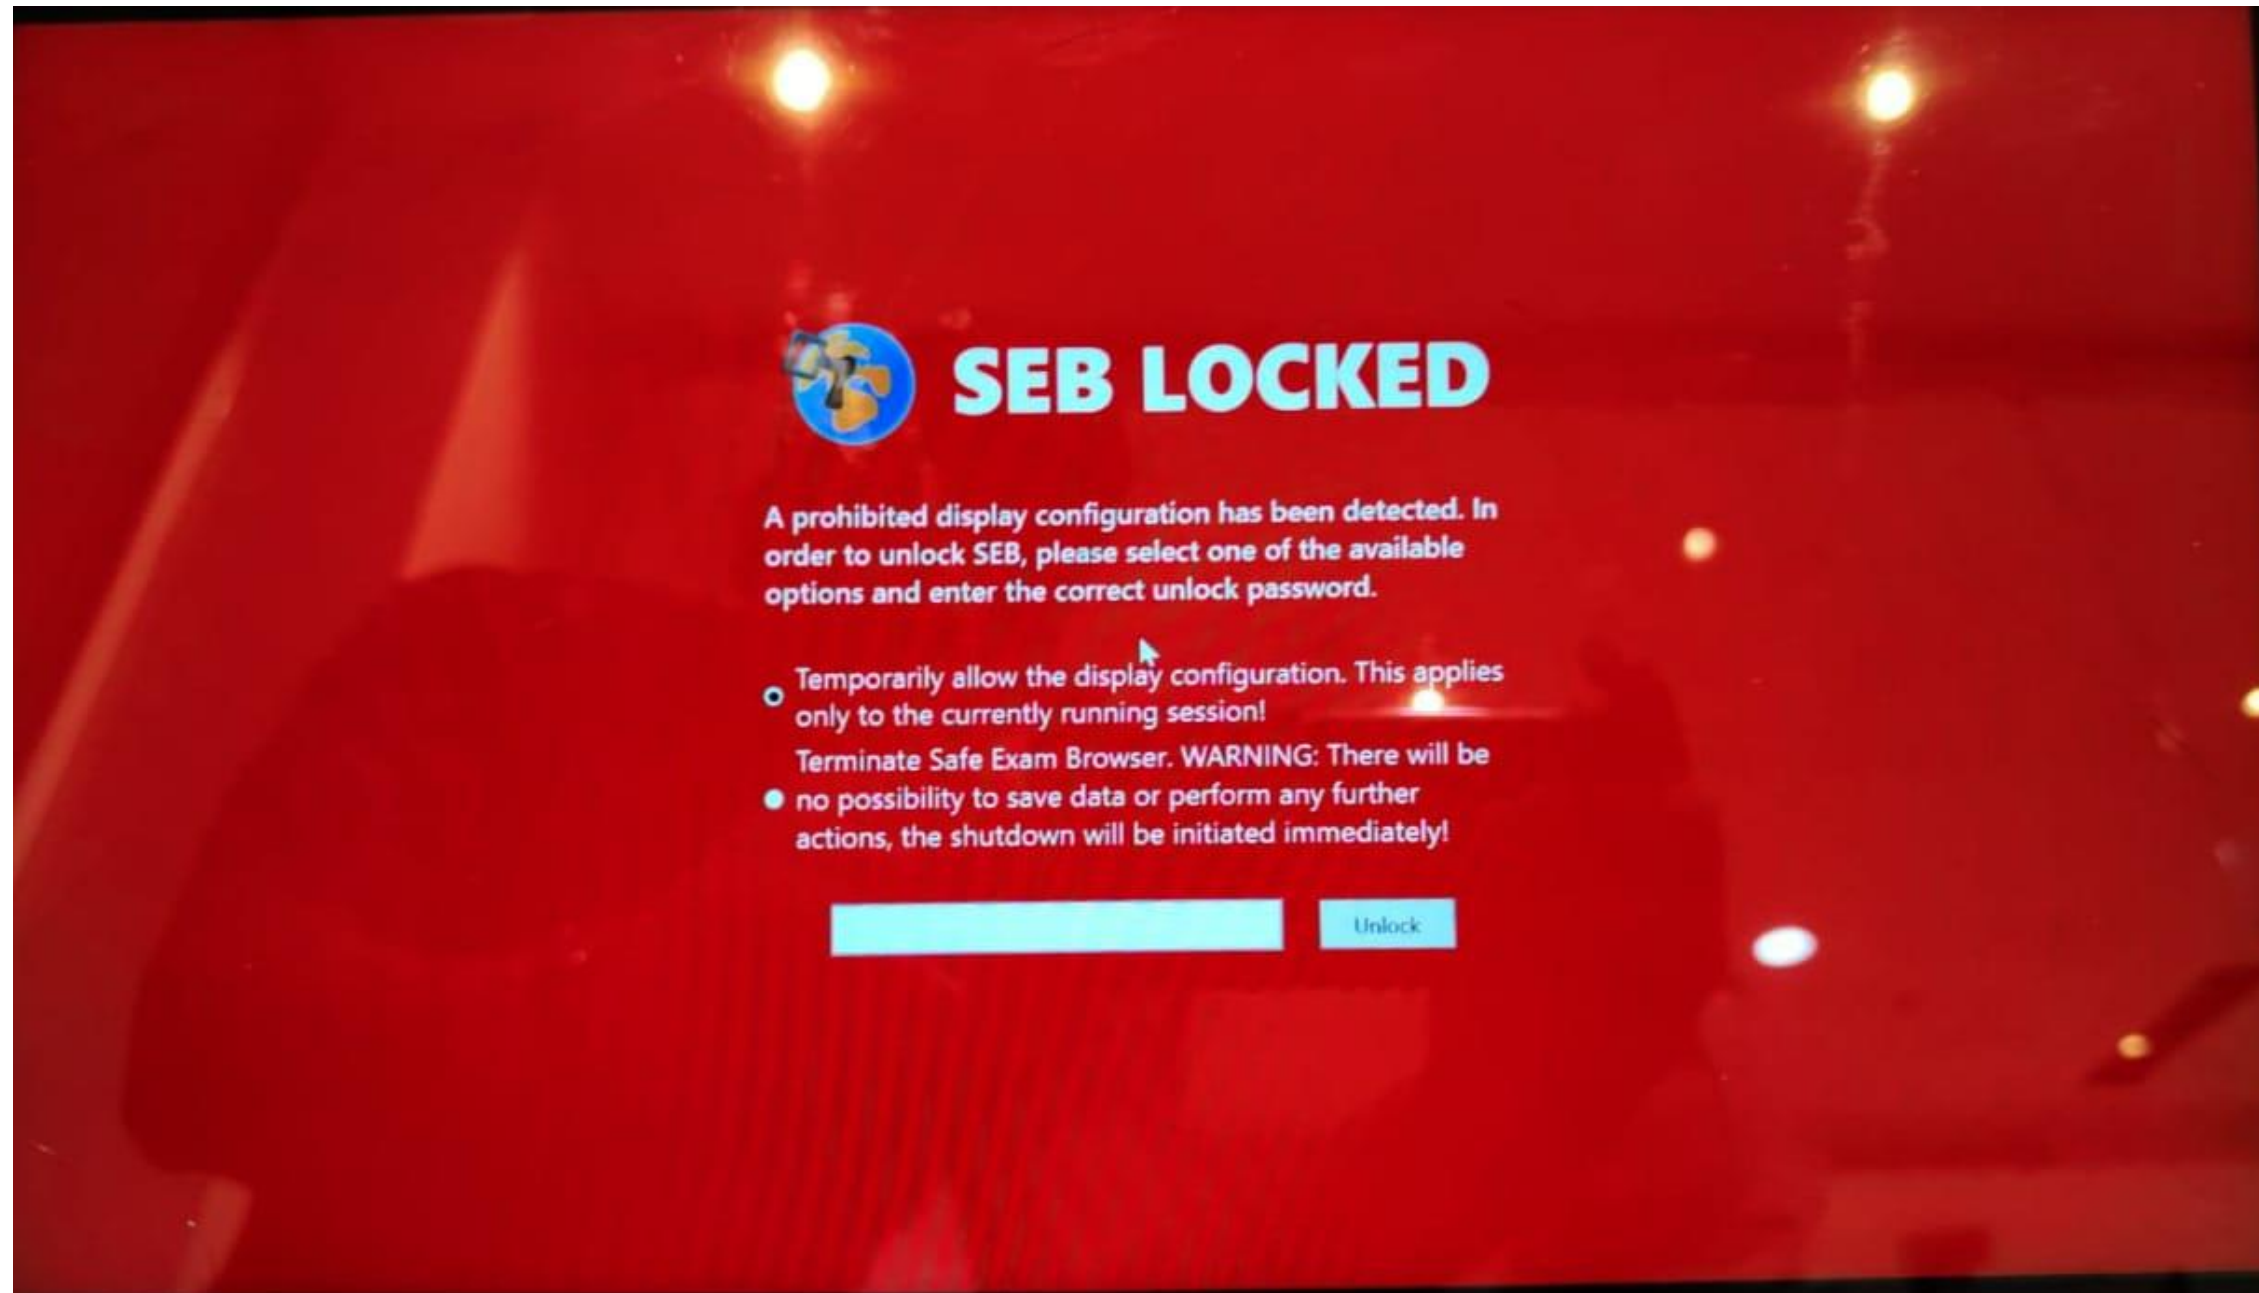

4. Saat pengerjaan test dan Safe Exam Browser (SEB) sudah aktif maka Saudara/i tidak dapat menyambungkan perangkat ke layar lain seperti proyektor, TV, HDMI, dll karena layar otomatis akan terkunci dan tidak bisa kembali ke halaman tes dengan tampilan sebagai berikut:

Jika ingin mengaktifkan kembali Safe Exam Browser (SEB) silakan masukkan *exit password* kemudian klik *Unlock*.