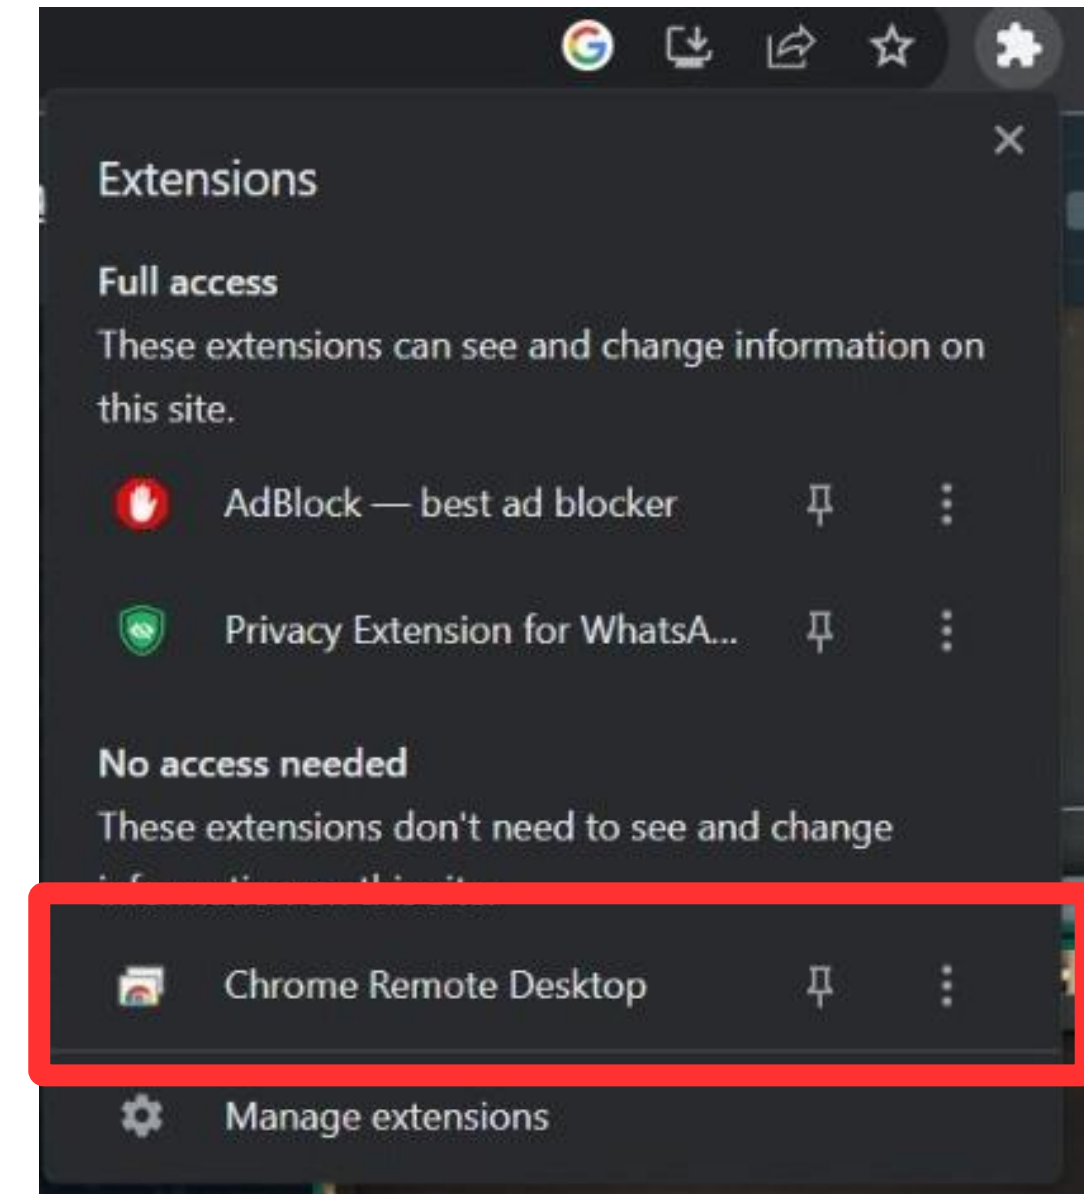

1. Safe Exam Browser (SEB) tidak dapat digunakan jika di perangkat Saudara/i terdapat aplikasi Chrome Remote Desktop. Untuk itu, aplikasi Chrome Remote Desktop harus dihapus (*uninstall*) terlebih dahulu.

** Cara uninstal Chrome Remote Desktop akan dijelaskan di halaman setelah ini