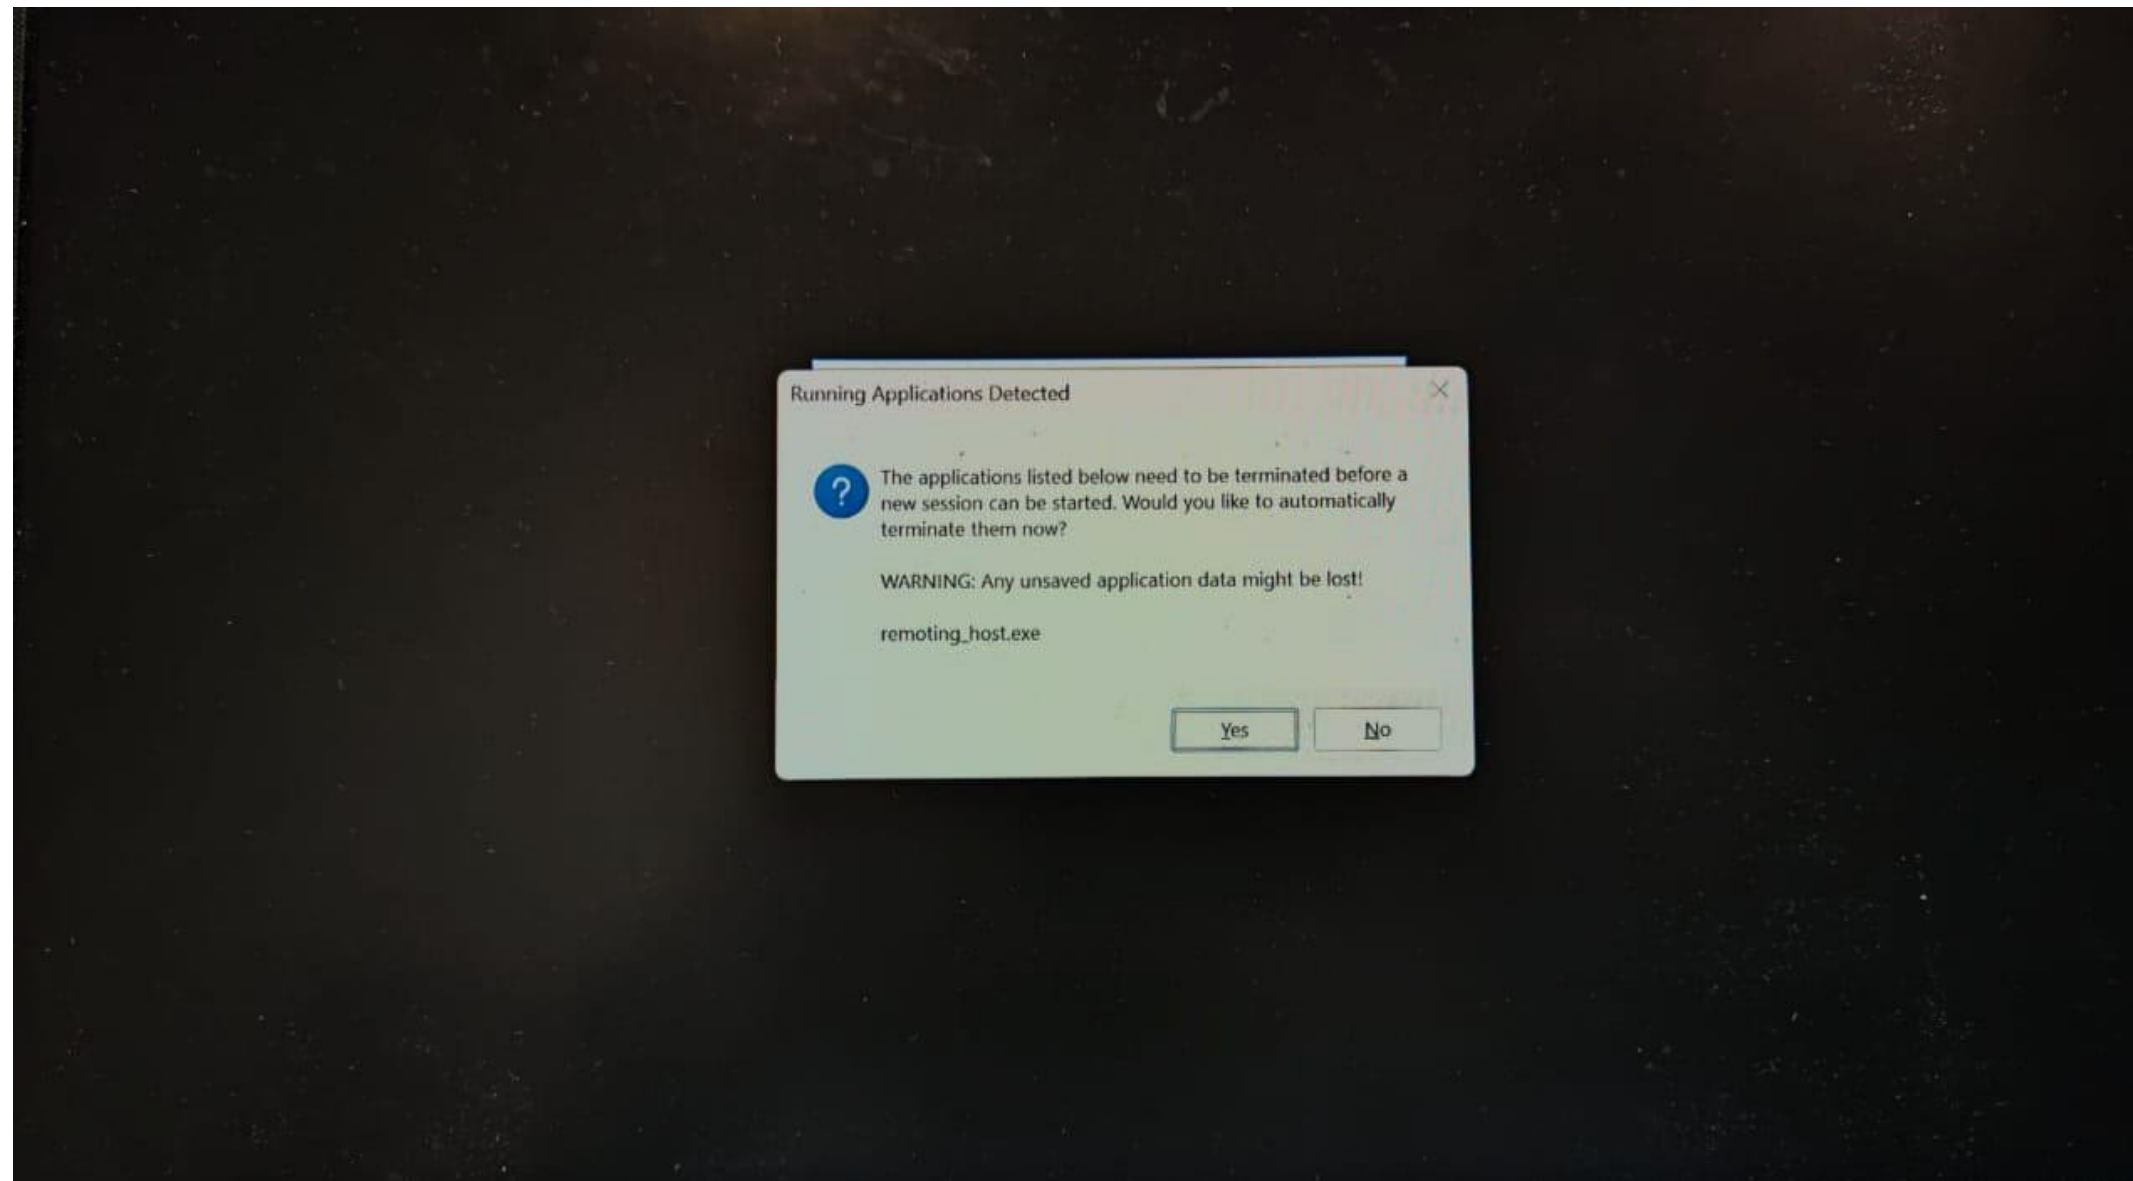

1. Safe Exam Browser (SEB) tidak dapat digunakan jika di perangkat Saudara/i terdapat aplikasi Chrome Remote Desktop. Untuk itu, aplikasi Chrome Remote Desktop harus dihapus (*uninstall*) terlebih dahulu.

** Cara uninstal Chrome Remote Desktop akan dijelaskan di halaman setelah ini