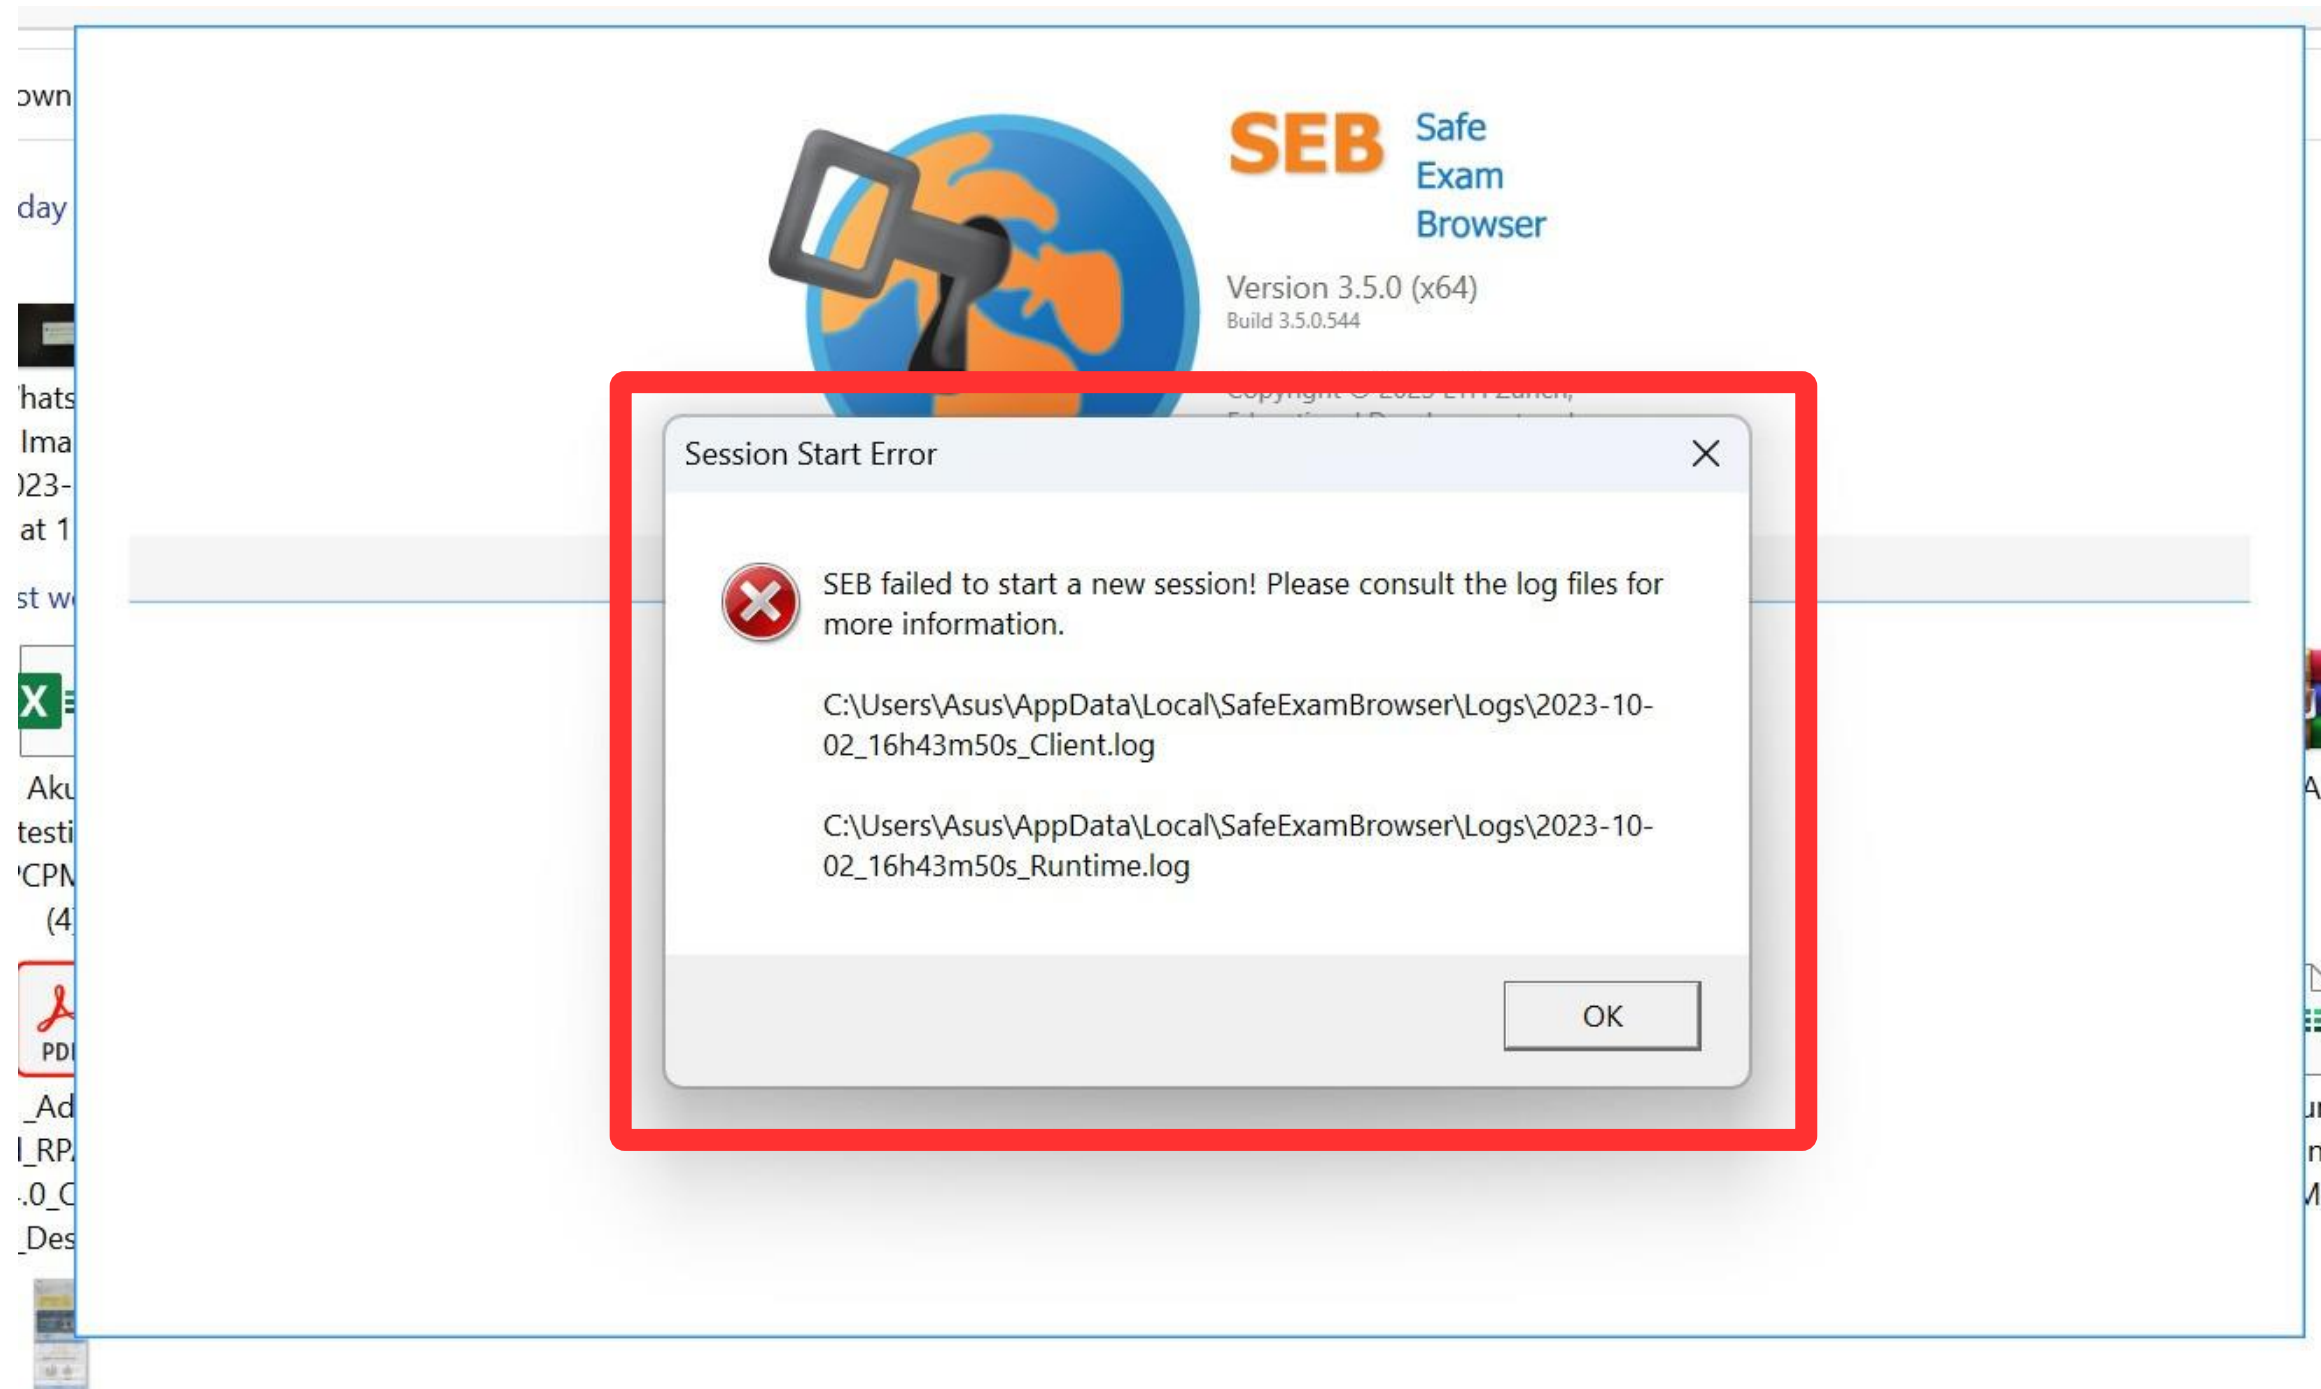

3. Berikut adalah tampilan saat Zoom aktif pada perangkat dan Saudara/i melakukan klik NO pada pop up notifikasi sebelumnya, sehingga Safe Exam Browser (SEB) gagal diaktifkan. Untuk mengaktifkan kembali Safe Exam Browser (SEB) harus klik OK, kemudian klik link test pada Detail Jadwal di website, kemudian klik YES.