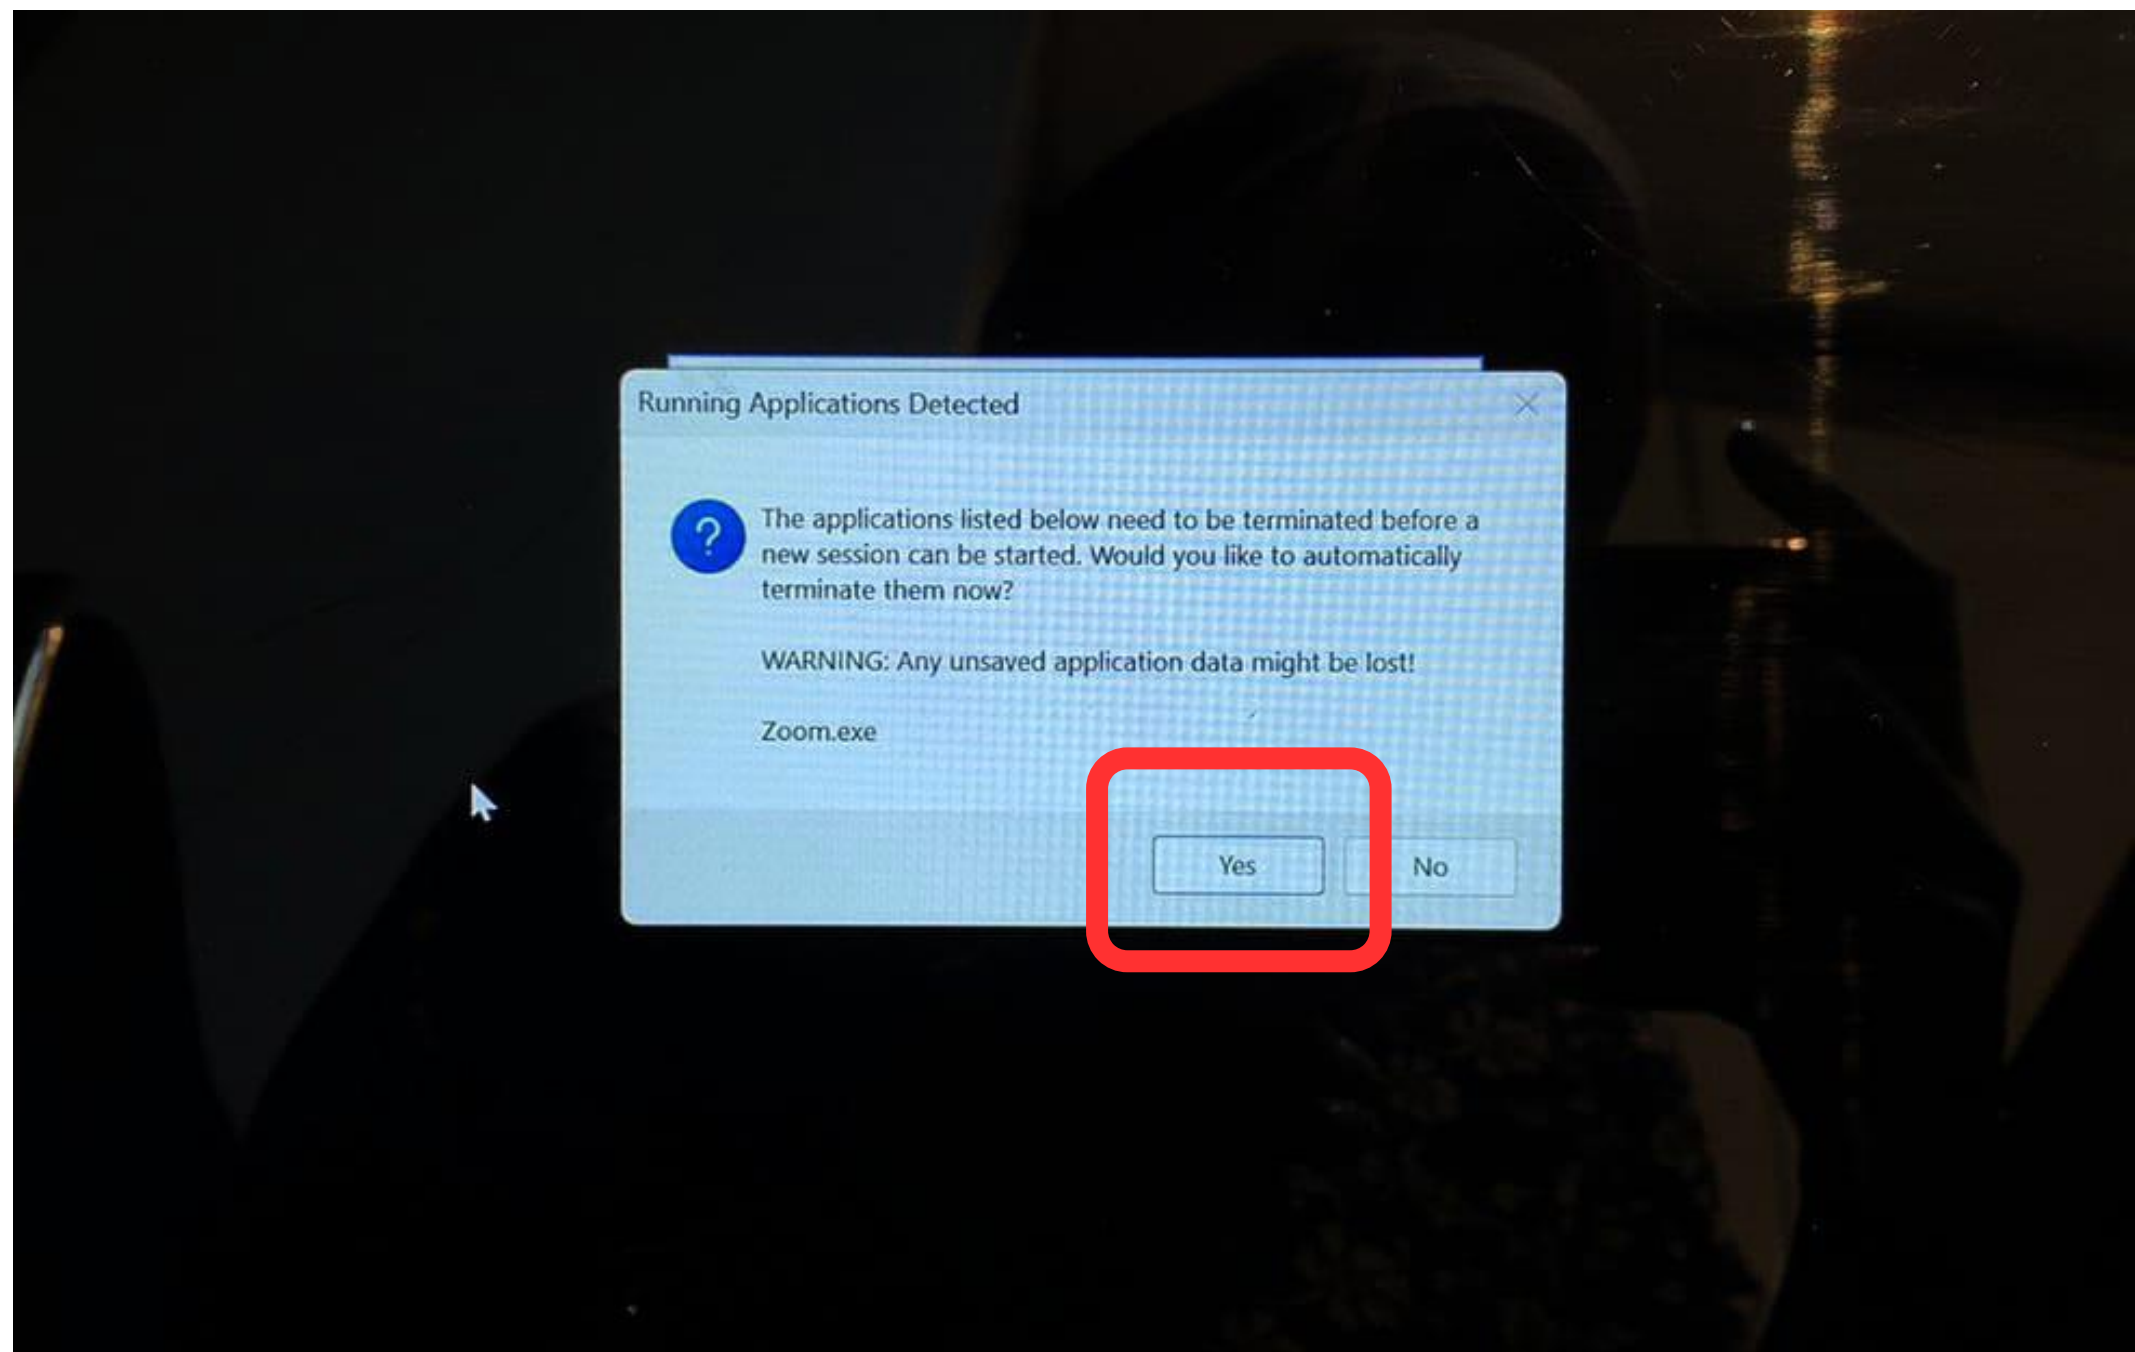

Programs and Features

Are you sure you want to uninstall Chrome Remote Desktop Host?

In the future, do not show me this dialog box

Yes No

Google LLC Product version: 116.0.5845.9
Size: 47,6 MB

2. Saudara/i tidak akan dapat mengaktifkan Safe Exam Browser (SEB) pada saat aplikasi Zoom aktif. Solusi agar SEB dapat digunakan adalah aplikasi Zoom harus dimatikan dahulu. Setelah itu silakan lanjutkan dengan klik **YES** agar Safe Exam Browser (SEB) dapat dipergunakan.