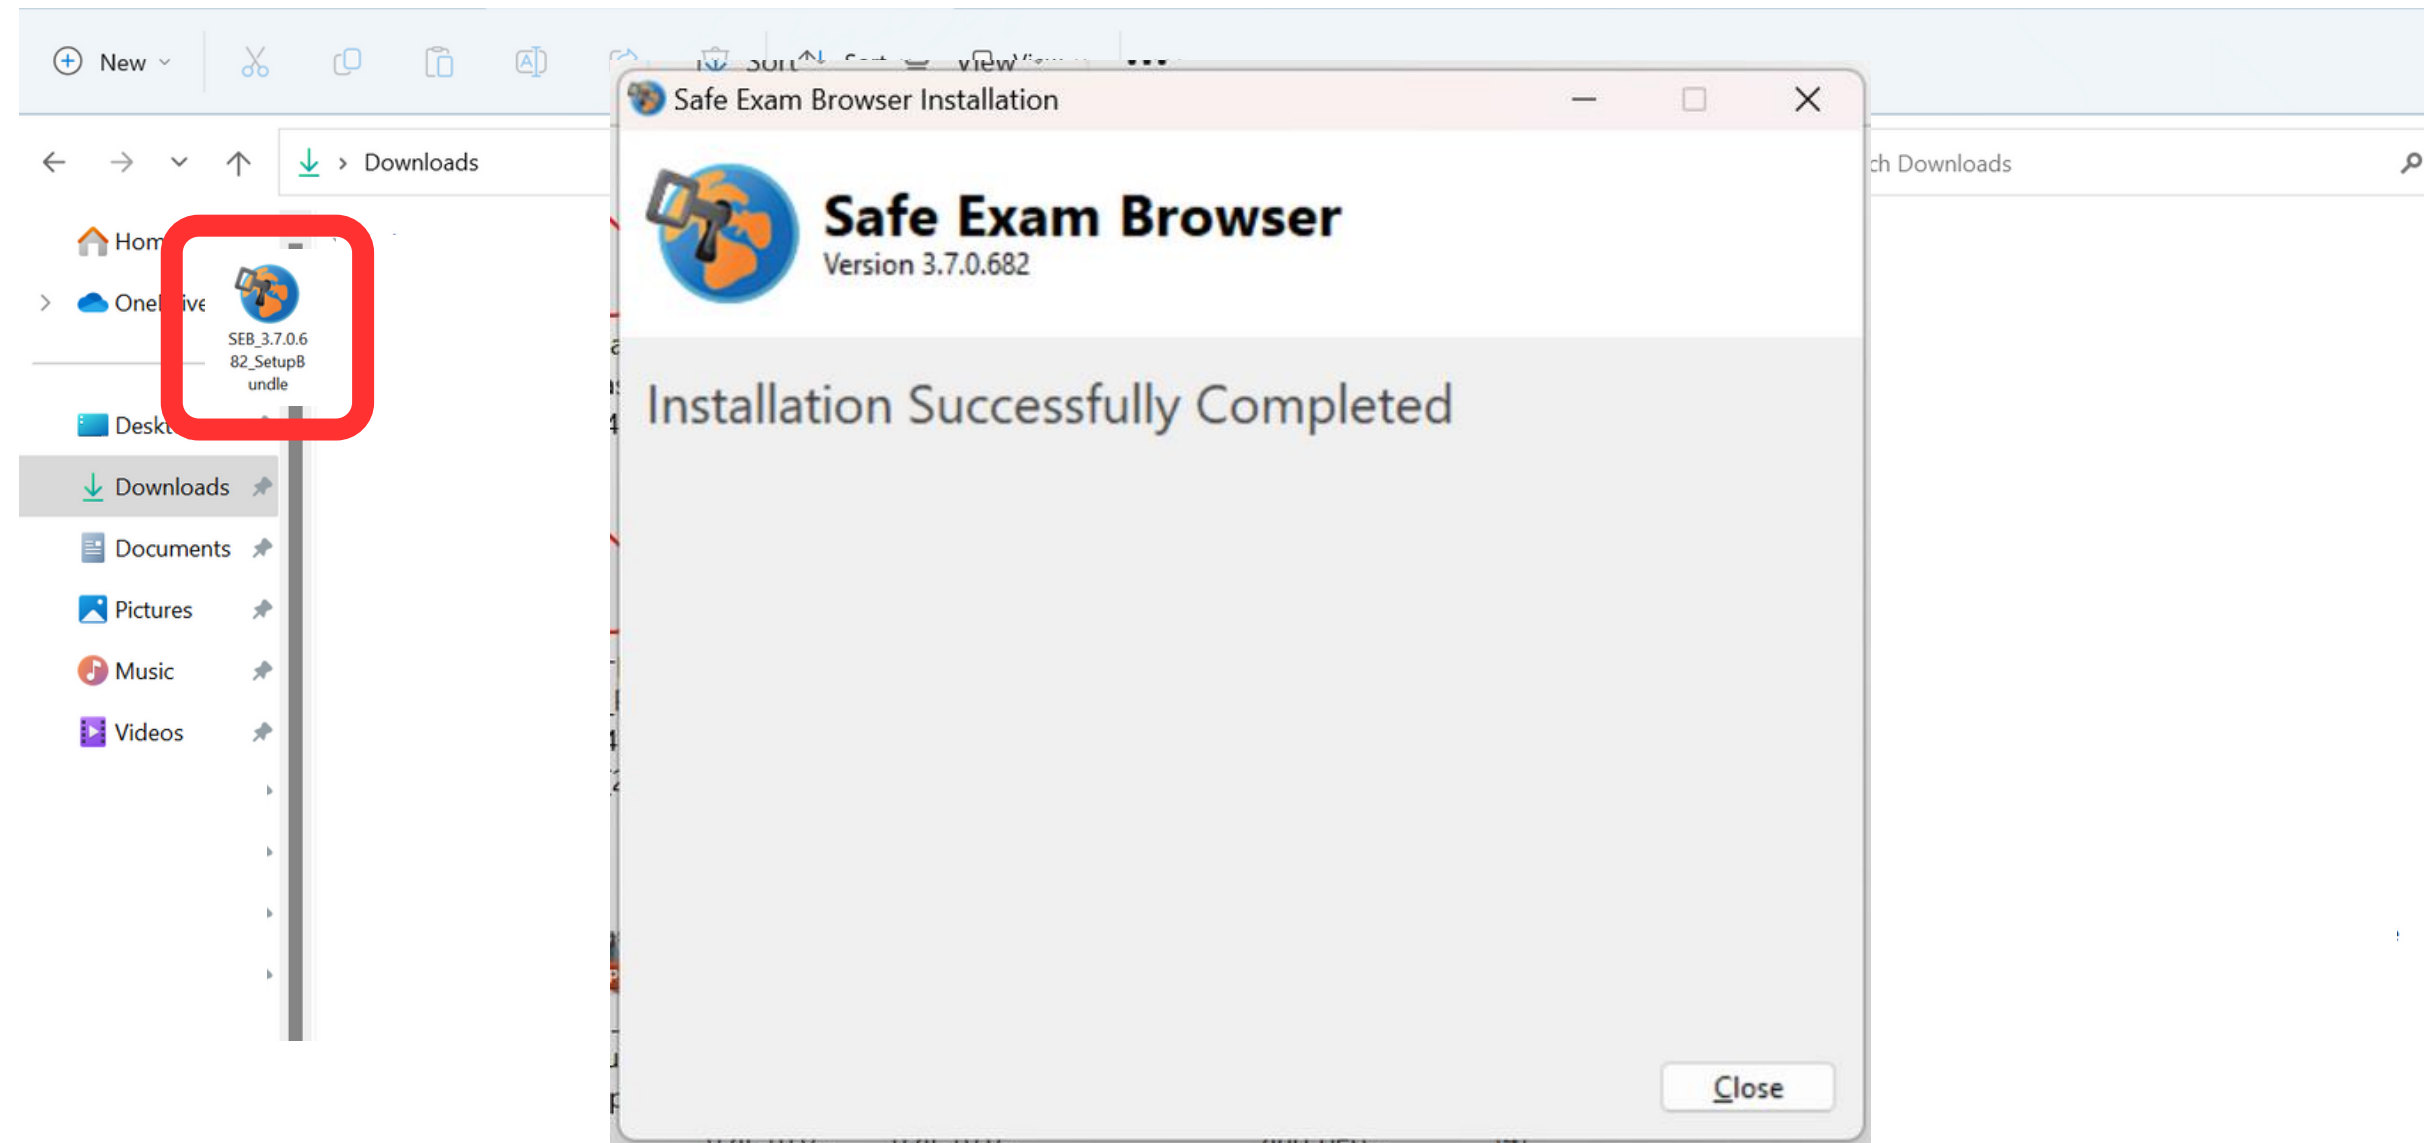

Sebelum download

Setelah download

5. Selanjutnya Saudara/i dapat melakukan **pengecekan ke folder download**. Jika sudah muncul gambar seperti di bawah ini, maka klik 2x untuk melanjutkan proses instalasi Safe Exam Browser (SEB).

Tampilan pada Windows

Tampilan pada MacOS

6. Apabila proses instalasi Safe Exam Browser (SEB) berhasil maka akan muncul tampilan berikut :

Untuk Windows

Untuk MacOS

Jika pada perangkat Saudara/i terdapat tampilan seperti dibawah ini maka Saudara/i dapat melakukan ***drag & drop icon Safe Exam Browser (SEB) ke folder application*** dan proses instalasi SEB telah berhasil dilakukan.